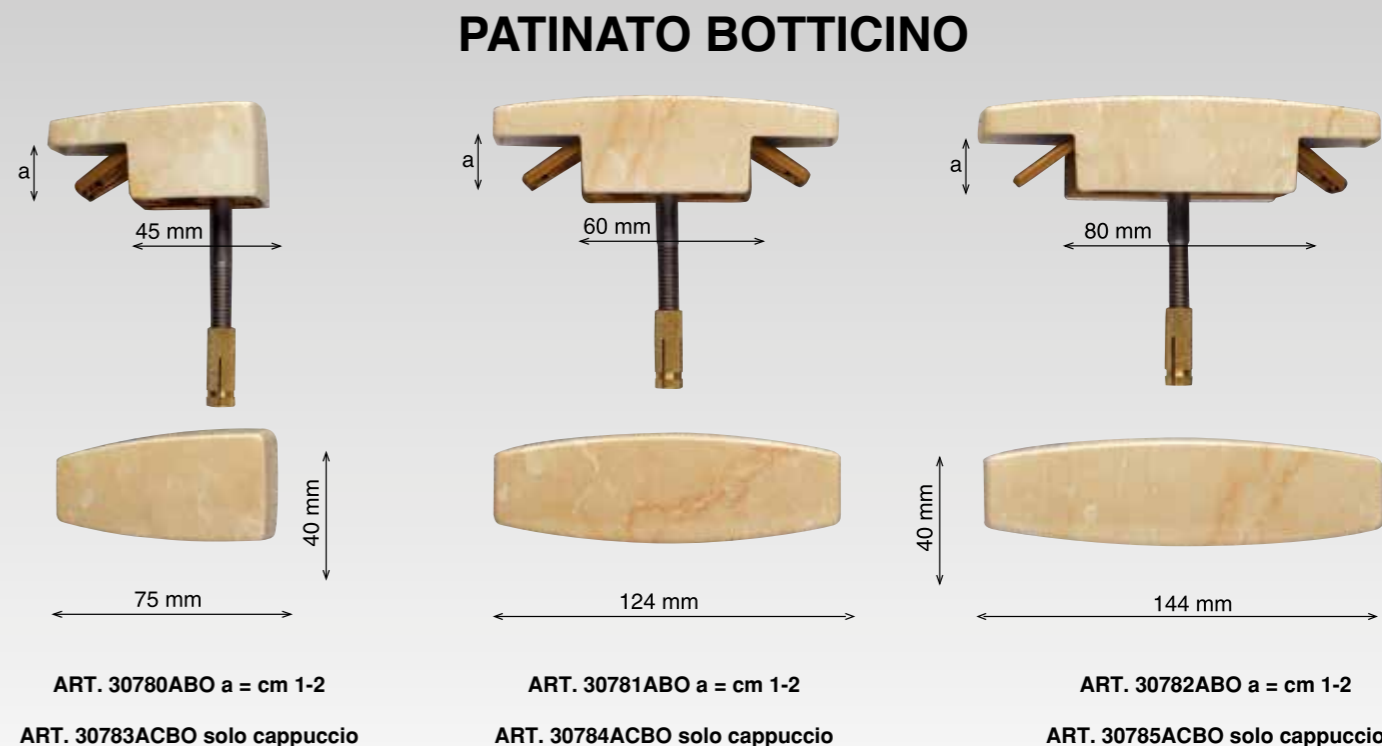

Vite inox con esagono incasso+tassello ottone M8 compresi nel prezzo.