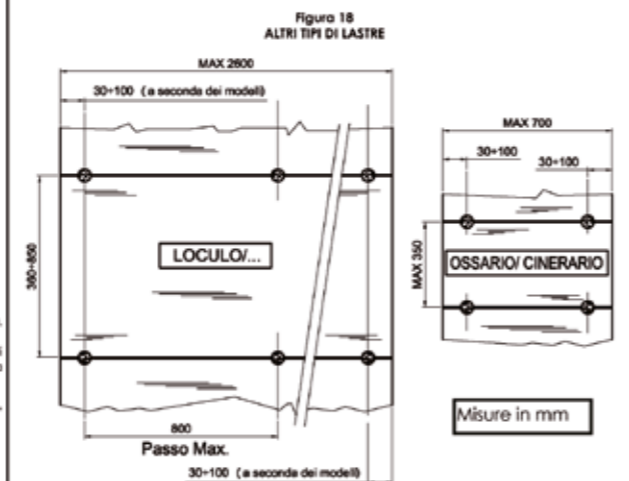

7.5 SMONTAGGIO DELLA LASTRA

I procedimenti illustrati di cap. 7.4, possono essere utilizzati in senso inverso per smontare la lastra.

8 PULIZIA

9 VERIFICHE, MANUTENZIONI E REGOLAZIONI

Accertarsi SEMPRE e periodicamente (almeno ogni 6 mesi):

- che tutte le parti del KIT siano in posizione;
- che le lastre non presentino cricche, crepe e/o difetti superficiali tali da mettere a rischio la stabilità e bloccaggio della stessa.

I controlli e la verifica dell'integrità della lastra, deve essere effettuata anche in corrispondenza di eventi eccezionali, come ad esempio:

- ev. atmosferici (forte vento, forti piogge, grandinate, nevicate eccezionali),
- terremoti e inondazioni,
- forti urti,
- incendio e/o scoppio,
- ecc.

10 SMALTIMENTO E/O MONTAGGIO

Nell'ipotesi che il KIT debba essere smontato per essere rottamato smaltire in base ai materiali di origine riportati nelle CARATTERISTICHE TECNICHE.

CERMET Soc. Cons. a r.l.
Sede Legale, Operativa e Direzione: 10144 Torino - Via Livorno, 60
10075 Cadriano - Granarolo E. (BO) Via Monte Tito, 3
Via Cadriano, 23 Tel. 051764811 • Fax 051763382 e-mail: infobologna@cermet.it www.cermet.it

PAG. 1/2

RAPPORTO DI PROVA N. 6839

TIPO DI PROVA: ANALISI CHIMICA PER SPETTROMETRIA AD EMISSIONE OTTICA

MATERIALE/CAMPIONE: N° 2 CAMPIONI DI VASI IN LEGA DI RAME

COMMESSA N° L05E421

ORDINE DEL 2005-06-17

DATA RICEVIMENTO CAMPIONI 2005-06-17

COMMITTENTE VEZZANI SpA
Via Monte Tito, 3
42020 Montecatone Quattro Castella - RE

DICHIARAZIONI

I dati contenuti nel presente rapporto di prova si riferiscono esclusivamente ai campioni consegnati dal Committente.

Cadriano di Granarolo, 2005-06-29

Il Tecnico
Sig. Emanke Nebudum

Il Responsabile
Dott. Enrico Costa

RAPPORTO DI PROVA N. 6839

PAG. 2/2

IDENTIFICAZIONE CAMPIONE E SCOPO ESAME

Le prove sono state eseguite al fine di caratterizzare il materiale dei campioni in esame.

INIZIO ATTIVITA': 2005-06-20

FINE ATTIVITA': 2005-06-29

ANALISI CHIMICA PER SPETTROMETRIA DI EMISSIONE OTTICA (OES)

APPARECCHIATURA
Spettrometro OES SPECTRO Spectrolab S LAV S5.

CONDIZIONI DI PROVA

Sui campioni in esame sono state eseguite quattro determinazioni, di cui si riporta la media.

COMPOSIZIONE CHIMICA %

Campione	Zn	Pb	Sn	P	Mn	Fe	Ni	Cr	Cu
A	1,61	0,396	3,26	0,007	0,010	0,010	0,134	0,005	94,48
B	4,15	0,446	3,33	0,005	0,010	0,019	0,213	0,005	91,7

Certificazione e ricerca per la qualità

CERMET Soc. Cons. a r.l.

Headquarter Bologna : Via Cadriano, 23 - 40057 Cadriano - Granarolo Emilia (Bo)

Tel. +39 051.764.811 - Fax +39 051.763.382 - infobologna@cermet.it - www.cermet.it

P.I. 00627711203 - C.F. 03502820370 - Iscrizione Trib. BO n. 41500 del Registro Società - Capitale Sociale: € 421.245,00

RAPPORTO DI PROVA N. 2007-00420

TIPO DI PROVA: PROVA DI CARICO

CAMPIONE: STAFFE SOSTEGNO LAPIDI

COMMESSA N° LBO07E00388

OFF. LLBO3882607 DEL 2007/05/31

VS RICHIESTA DEL 2007/05/29

DATA RICEVIMENTO CAMPIONI 2007-06-18