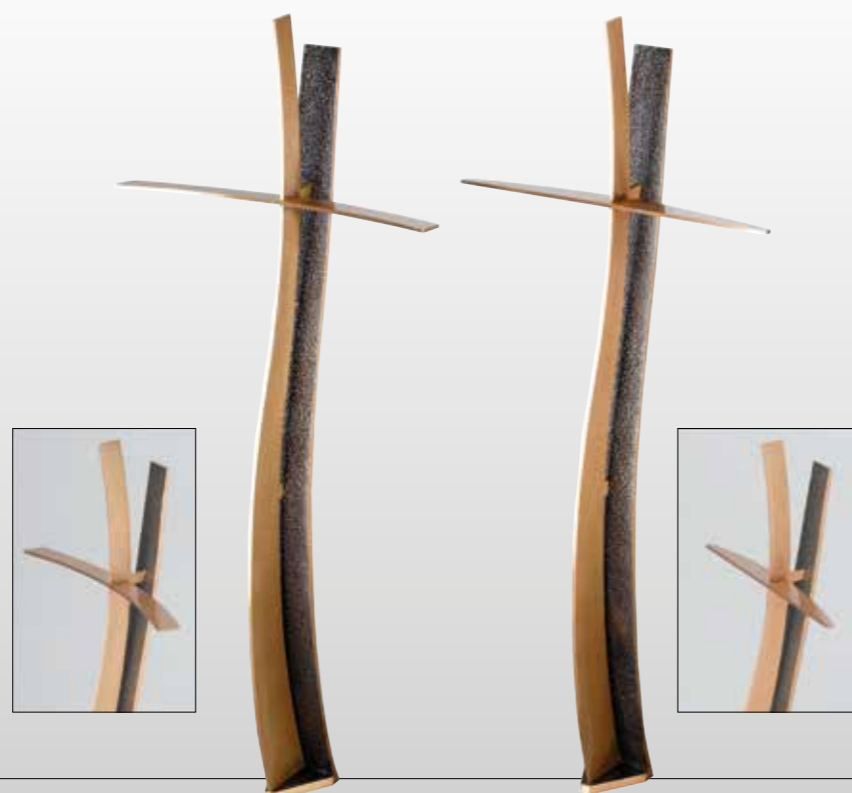

ART. 41291 T  
90 x 40 cm.  
ART. 41292 □  
60 x 40 cm.

Primaria lega patinata Bronzo

ART. 41285 T  
90 x 40 cm. € 1717,20  
ART. 41286 □  
60 x 40 cm. € 1474,20

ART. 41287 T  
90 x 40 cm. € 1717,20  
ART. 41288 □  
60 x 40 cm. € 1474,20