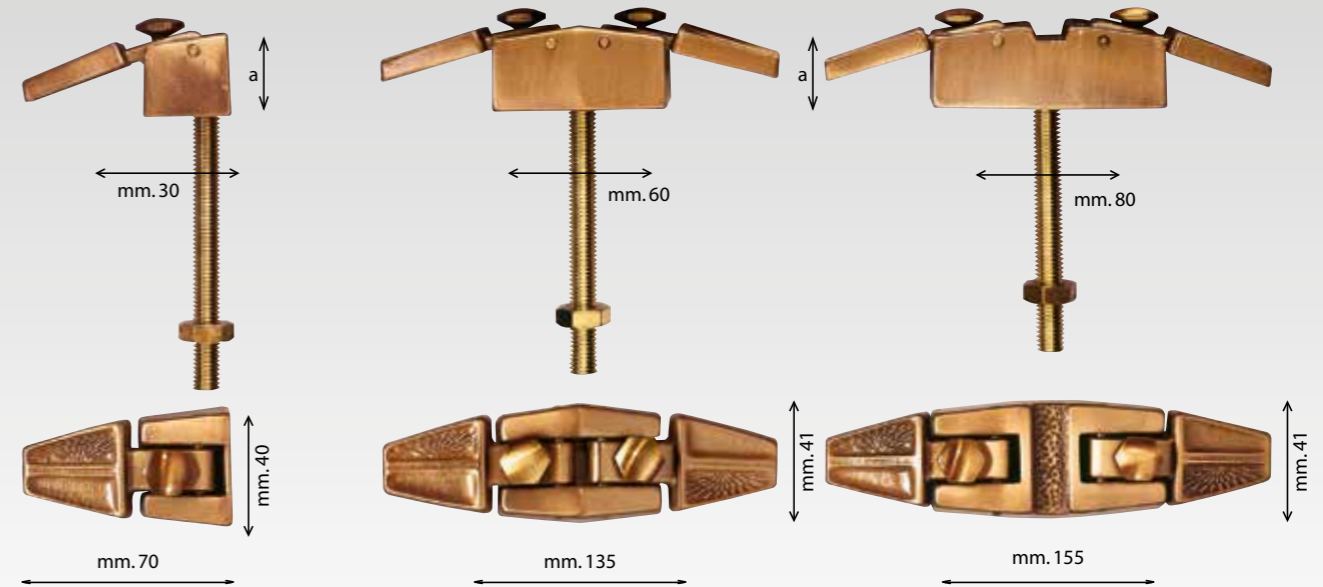

STAFFE REGOLABILI PORTANTI PER MARMO DA CM. 1-2-3

a= spessore marmo

Art. 30970 - a = cm. 1-2
Art. 30972 - a = cm. 2-3
Perno da Ø 10 MA x 100 compreso nel prezzo

Art. 30971 - a = cm. 1-2
Art. 30973 - a = cm. 2-3
Perno da Ø 10 MA x 100 compreso nel prezzo

Art. 30975 - a = cm. 1-2
Art. 30976 - a = cm. 1-3
Perno da Ø 10 MA x 100 compreso nel prezzo