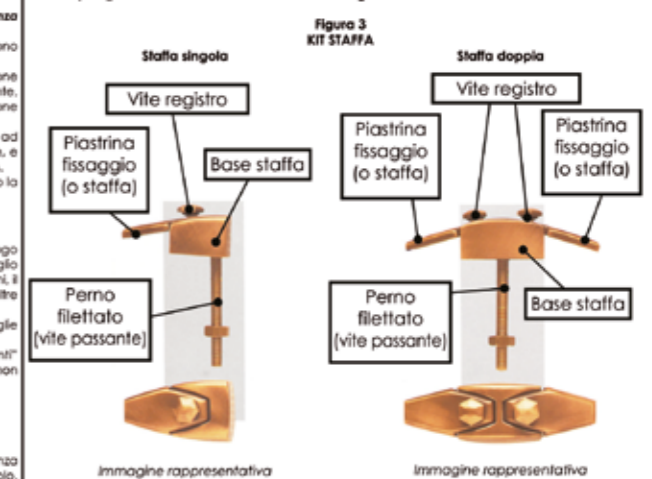

2.3 KIT PIASTRINA

Come per i modelli di KIT STAFFA anche per i KIT PIASTRINA lo spessore della lastra che può essere utilizzato varia al variare dei vari articoli (*).