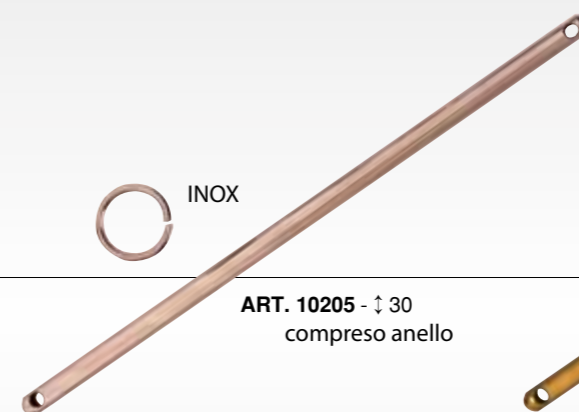

SEZIONE

BACCHETTE PER LAMPADE DA APPENDERE

Sezione

INOX