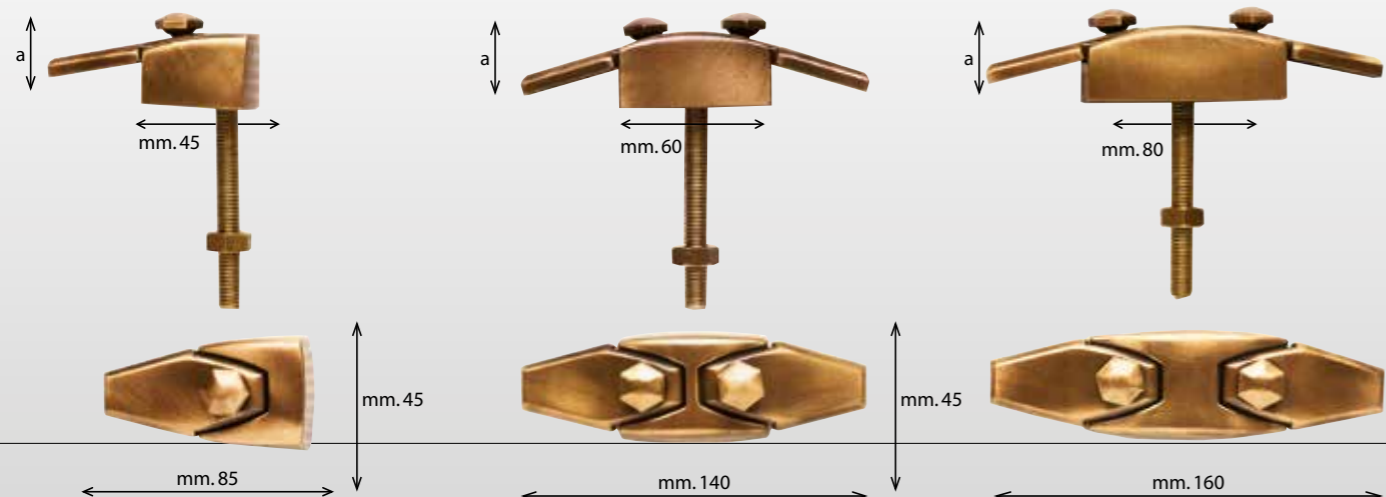

STAFFE REGOLABILI PORTANTI PER MARMO DA CM. 1-2 a= spessore marmo

Art. 30930 - a = cm. 1-2
Perno da Ø 10 MA x 100 compreso nel prezzo
Art. 30942 - a = cm. 1-2
Perno da Ø 8 MA x 100 compreso nel prezzo
Art. 30931 - a = cm. 1-2
Perno da Ø 10 MA x 100 compreso nel prezzo
Art. 30943 - a = cm. 1-2
Perno da Ø 8 MA x 100 compreso nel prezzo
Art. 30932 - a = cm. 1-2
Perno da Ø 10 MA x 100 compreso nel prezzo
Art. 30944 - a = cm. 1-2
Perno da Ø 8 MA x 100 compreso nel prezzo