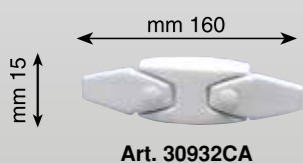

## STAFFE REGOLABILI PORTANTI

Perno Ø 10 MA  
compreso nel prezzo

Vite inox con esagono incasso+tassello ottone M8  
compresi nel prezzo.

- RT. 30780ACA a = cm 1-2
- ART. 30781ACA a = cm 1-2
- ART. 30782ACA a = cm 1-2