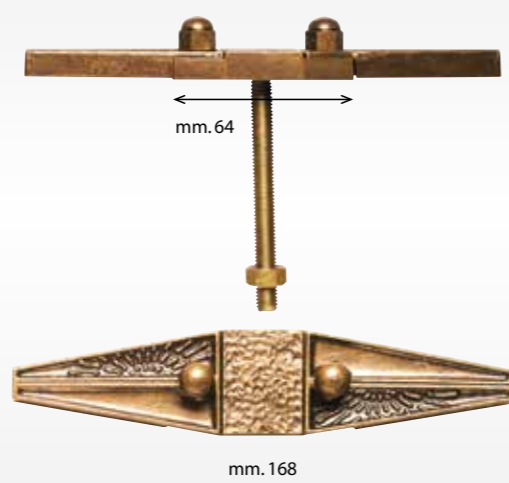

STAFFA NON PORTANTE

ART. 30956
Perno da Ø 8 MA x 100 compreso nel prezzo