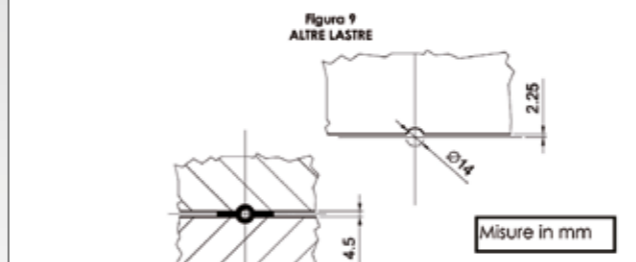

7.2 MONTAGGIO "KIT STAFFA" / "KIT PIASTRINA"

7.2.1 MONTAGGIO KIT STAFFA/PIASTRINA con "perno filettato"

7.2.1.1 Montaggio KIT STAFFA con "perno filettato"

7.2.1.2 Montaggio KIT PIASTRINA con "perno filettato"

7.2.2 MONTAGGIO KIT STAFFA/PIASTRINA con "vite passante"

CARATTERISTICHE TECNICHE a cui si rimanda; lunghezze maggiori devono essere preventivamente concordate.