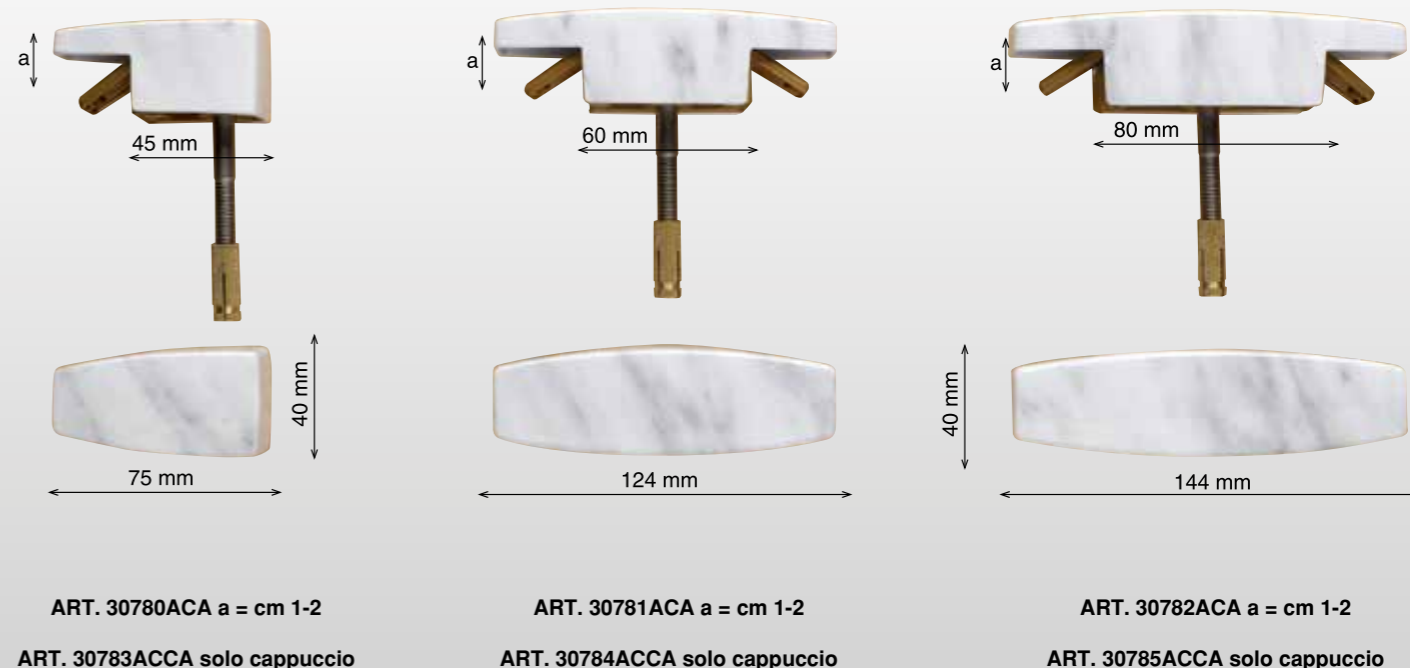

PATINATO BIANCO DI CARRARA

Vite inox con esagono incasso+tassello ottone M8 compresi nel prezzo.