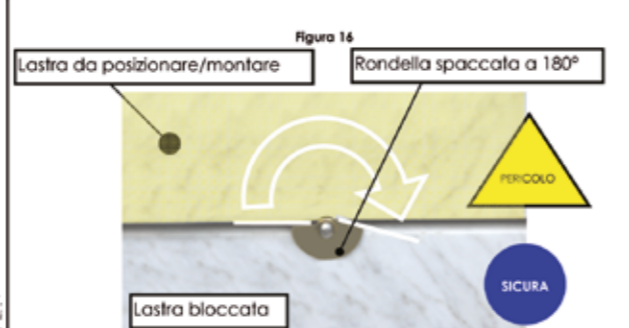

Nel montaggio delle lastre, diverse dalla "copriloculo" è utilizzabile il KIT TONDA solo se si rispettano gli spazi di fissaggio indicati nella Figura 18 e l'ingombro totale della lastra risulta al massimo come riportato sempre nella Figura 18.