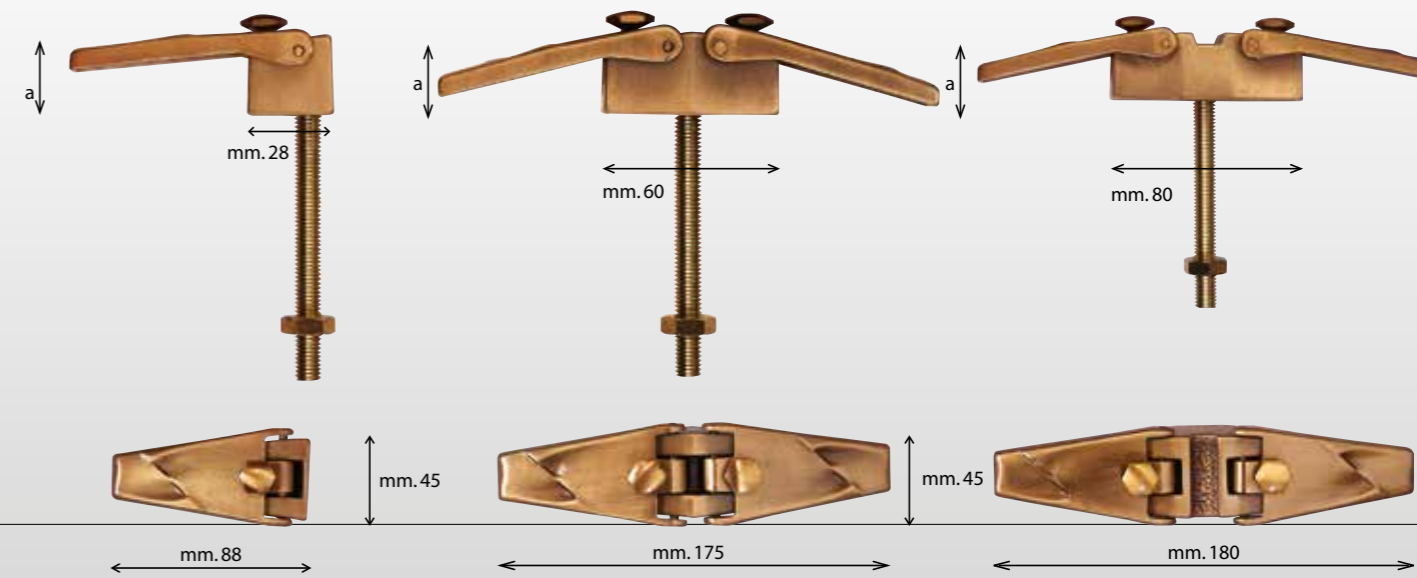

STAFFE REGOLABILI PORTANTI PER MARMO DA CM. 1-2 a= spessore marmo

Art. 30990 - a = cm. 1-2
Perno da Ø 10 MA x 100 compreso nel prezzo
Art. 30945 - a = cm. 1-2
Perno da Ø 8 MA x 100 compreso nel prezzo
Art. 30991 - a = cm. 1-2
Perno da Ø 10 MA x 100 compreso nel prezzo
Art. 30946 - a = cm. 1-2
Perno da Ø 8 MA x 100 compreso nel prezzo
Art. 30992 - a = cm. 1-2
Perno da Ø 10 MA x 100 compreso nel prezzo
Art. 30947 - a = cm. 1-2
Perno da Ø 8 MA x 100 compreso nel prezzo