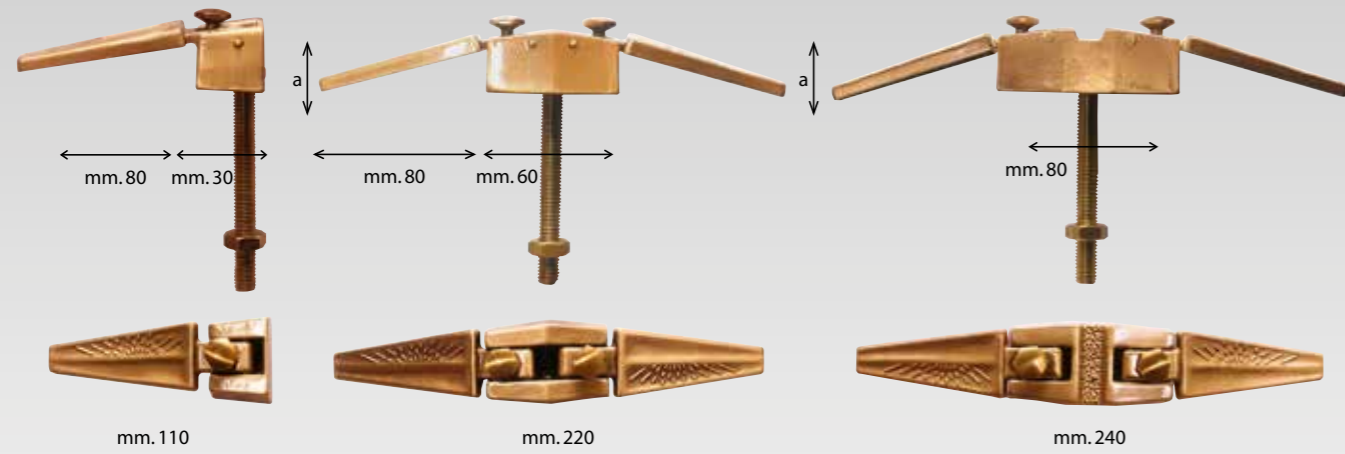

STAFFE REGOLABILI PORTANTI PER MARMO DA CM. 1-2-3

Art. 30923 - a = cm. 1-2
Art. 30926 - a = cm. 2-3
Perno da Ø 10 MA x 100
compreso nel prezzo

Art. 30924 - a = cm. 1-2
Art. 30927 - a = cm. 2-3
Perno da Ø 10 MA x 100 compreso nel prezzo

Art. 30925 - a = cm. 1-2
Art. 30928 - a = cm. 2-3
Perno da Ø 10 MA x 100 compreso nel prezzo