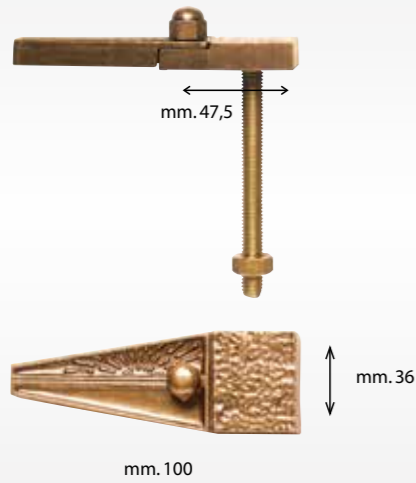

STAFFA NON PORTANTE

ART. 30955
Perno da Ø 8 MA x 100
compreso nel prezzo