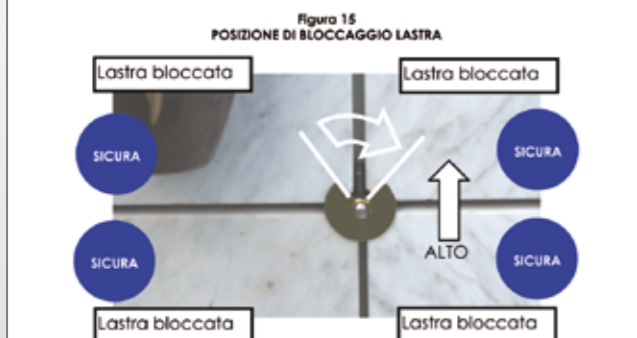

7.4.2 LASTRA DI "ALTRO TIPO" PER IL KIT TONDA