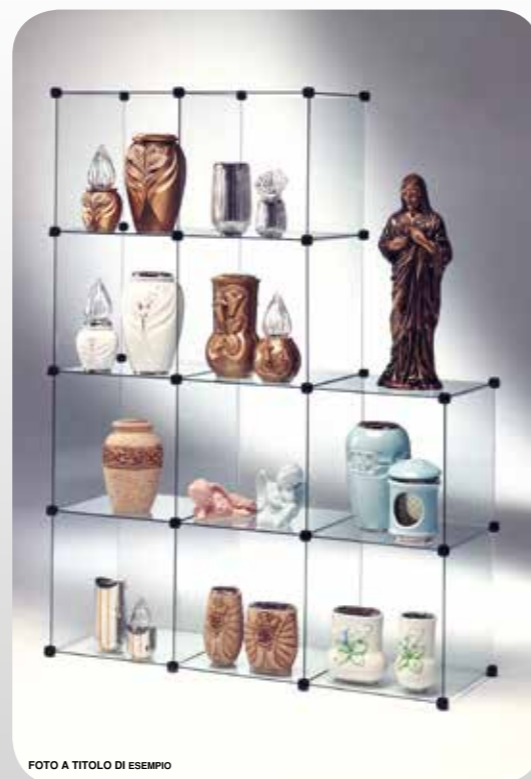

ART. 90373
ESPOSITORE componibile in cristallo temperato composto da n° 38 CRISTALLI cm. 30x30 con relativi MORSETTI per formare n° 10 riquadri.